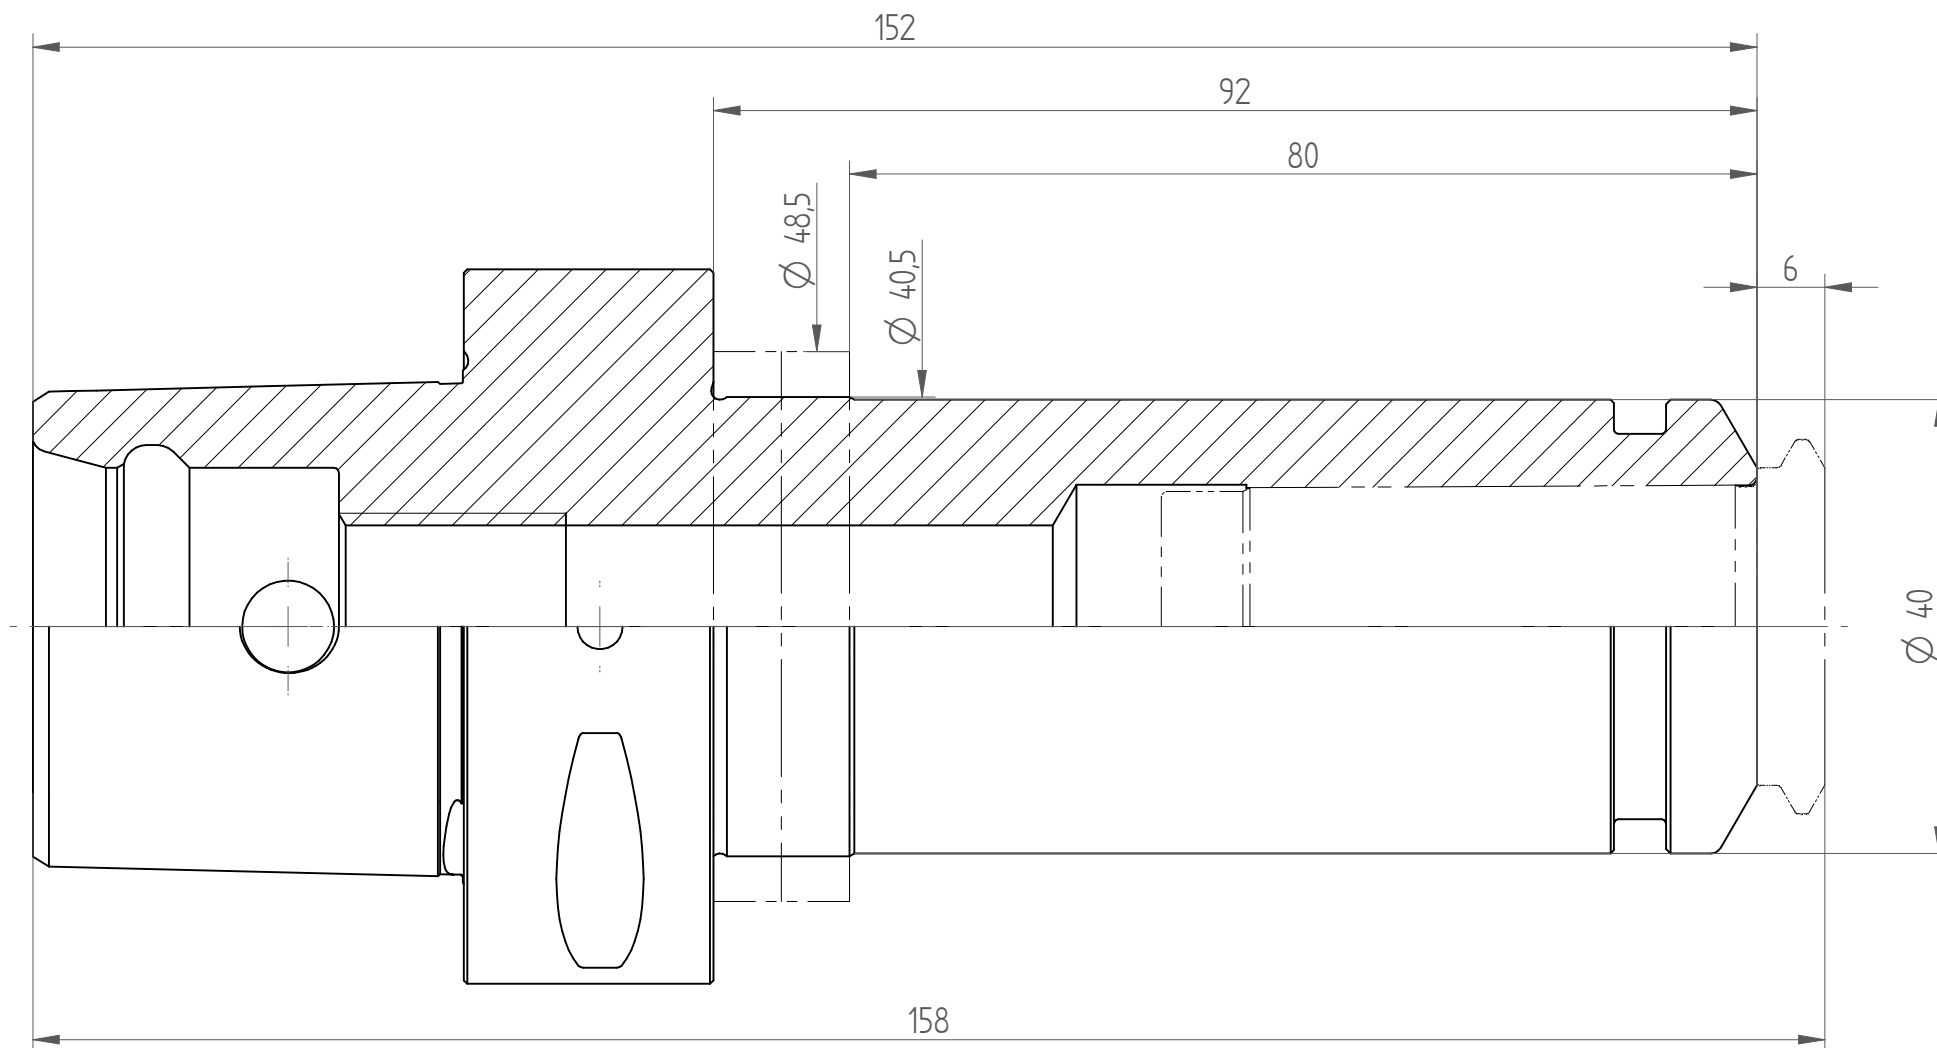

Swiss
Precision
Tools

REGO-FIX®

REGO-FIX AG
Obermattweg 60
4456 Tenniken / Switzerland

Phone +41 61 976 14 66
Fax +41 61 976 14 14
www.rego-fix.com

This is a non-controlled copy. All information given herein is subject to change without notice

The information given herein has been carefully checked and is believed to be correct. REGO-FIX, however, assumes no responsibility or liability for any errors, inaccuracies or omissions that may appear in this drawing

This document is subject to copyright laws. No part of this document may be reproduced or transmitted in any form or any means, electronic or mechanic, for any purpose, without the express written permission of REGO-FIX

Type : C6_PG25x120_H
Part No. : 480672560
Date : 07.05.2014
Scale : 1.5:1